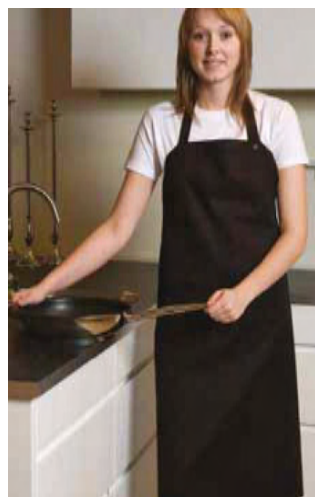

Polytransfers

Minimum antal: 10 stk

Max. 250 cm2

Antal	10	25	50	100	250	500
1 farve	11,39	8,68	6,72	6,11	4,96	3,30
2 farver	18,72	14,38	11,06	10,03	8,07	5,38
3 farver	26,36	20,07	15,50	13,86	11,39	7,45

Max. 800 cm2

Antal	10	25	50	100	250	500
1 farve	16,68	13,40	10,92	9,59	8,03	6,27
2 farver	27,22	21,12	17,11	15,16	12,48	9,79
3 farver	37,42	29,68	23,80	21,13	17,41	13,70

Over 900 cm2 - efter tilbud

Opstart pr. farve

kr. 275,-

Specialfarve

kr. 150,-

Farveskift pr. gang

kr. 75,-

Genopstart pr. farve

kr. 150,- forudsat samme film

Montering af transfers

Produkt / Antal		10	25	50	100	250	500
T-shirts	pr. stk.	10,00	8,75	7,30	5,40	4,50	3,60
Sweat shirts	pr. stk.	15,00	10,55	8,20	6,30	5,40	4,50
Kasketter	pr. stk.	15,00	10,55	8,20	6,30	5,40	4,50
Skjorter - dragter pr. stk. dragter	pr. stk.	16,00	11,90	9,00	7,20	6,30	5,40
Arbejdstøj/løbetøj	pr. stk.	24,00	17,50	14,50	12,15	11,25	9,90

Priserne på montering er ved samtidig levering af transfers - ellers beregnes startgebyr kr. 40,-

Håndtering af egne varer Kr. 2, pr. stk