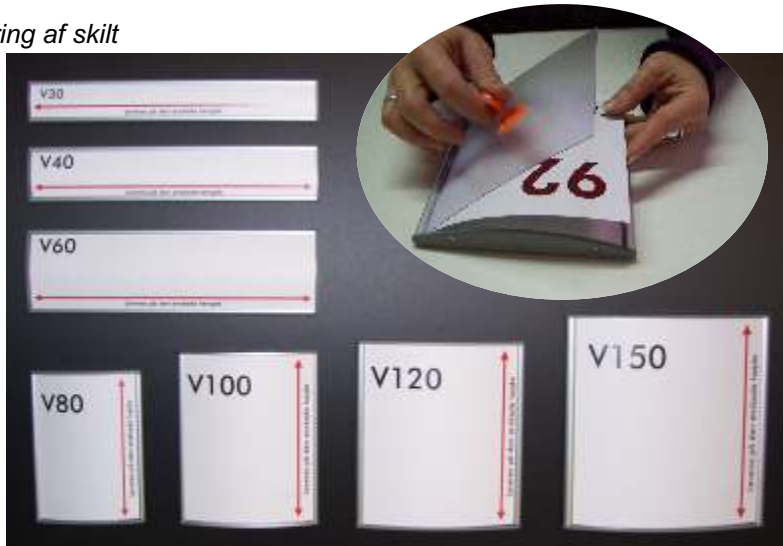

V150 = 150 mm

V210 = 210 mm

V300 = 300 mm

V400 = 400 mm

V500 = 500 mm

V600 = 600 mm

Profilerne kan leveres på følgende længder:

100 / 120 / 150 / 200 / 210 / 300 / 400 / 600 / 800 / 1000 mm