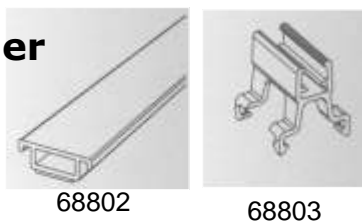

Monteringsliste og clips, til rammer

			v/10 stk.
68802)	Liste t/rammer-clips m/tape 1m....	kr.	19,25
68803)	Clips t/rammer på liste.....	kr.	7,60