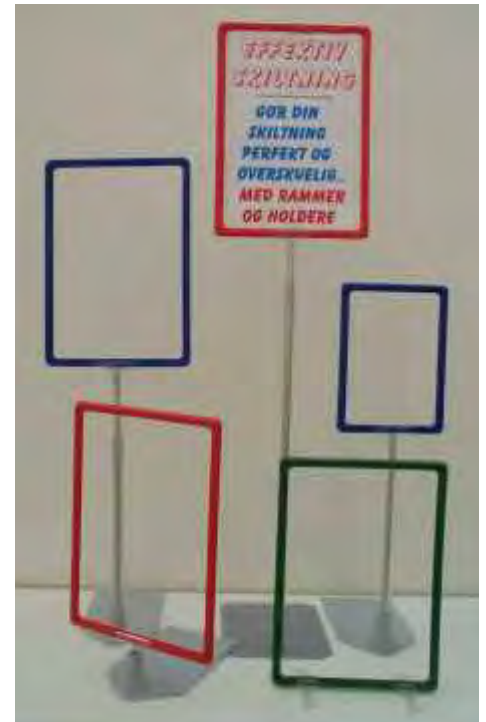

**FRIT VALG:
5,-**

Tilbehør til skilterammer...

Øjeclips t/ramme...2 stk. kr. 7,50

NU: kr. 3,-

Grøntklemme t/rammer klar.....kr. 10,60

Til flamingo-kasser o.l.

Passer til HL Skilterammer

NU: kr. 3,-